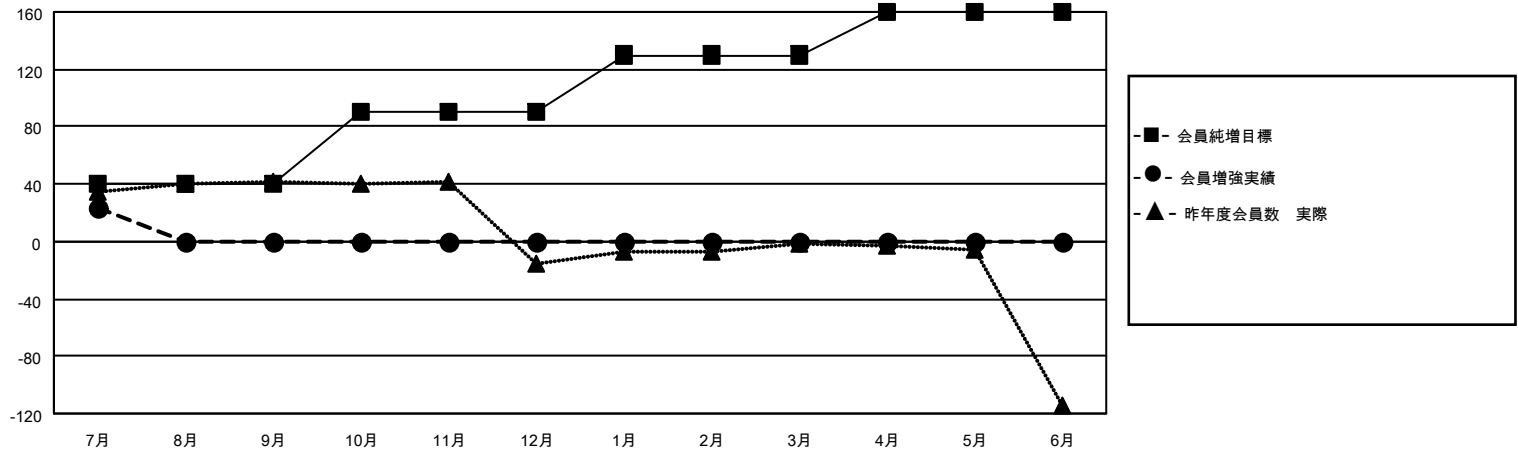

# MONTHLY MEMBERSHIP PROGRESS REPORT

地域 JAPAN

District 335 A

Results as of: 7/31/2023

クラブ			
結果：2023-2024			
四半期	新クラブ目標	新クラブ	解散クラブ
7月/8月/9月	0	0	0
10月/11月/12月	0	0	0
1月/2月/3月	1	0	0
4月/5月/6月	1	0	0

名			
結果：2023-2024			
四半期	会員純増目標	会員増強実績	退会者(転籍を含む)実際
7月/8月/9月	40	40	9
10月/11月/12月	50	0	0
1月/2月/3月	40	0	0
4月/5月/6月	30	0	0

新クラブ目標及び実績累計

会員目標及び実績累計

解散クラブ: 0	17 CLUBS OF 67 一名以上の新会 員を登録	<b>男女別</b>	
退会者		男性	1,349 (80.92%)
物故会員 0	<a href="#">会員累計データを見るには、ここをクリック</a>	女性	318 (19.08%)
クラブ解散 0		NON BINARY	0 (0.00%)
その他 9		PREFER NOT TO ANSWER	0 (0.00%)
合計 9		世帯主/家族会員合計	175
		国際会費半額の家族会員	86