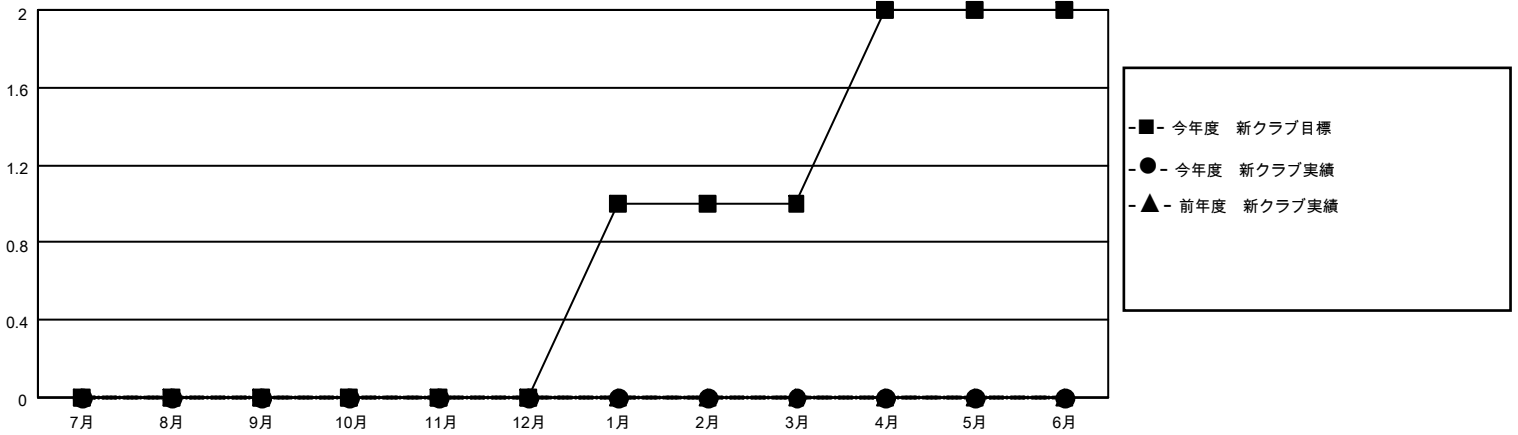

MONTHLY MEMBERSHIP PROGRESS REPORT

地域 JAPAN

District 335 A

Results as of: 7/31/2023

クラブ			
結果：2023-2024			
四半期	新クラブ目標	新クラブ	解散クラブ
7月/8月/9月	0	0	0
10月/11月/12月	0	0	0
1月/2月/3月	1	0	0
4月/5月/6月	1	0	0

名			
結果：2023-2024			
四半期	会員純増目標	会員増強実績	退会者(転籍を含む)実際
7月/8月/9月	40	40	9
10月/11月/12月	50	0	0
1月/2月/3月	40	0	0
4月/5月/6月	30	0	0

新クラブ目標及び実績累計